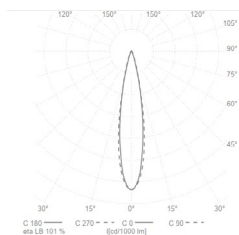

LED- GERÄTETRÄGER FÜR TR50

AUSSTRAHLWINKEL

30°
extrem tiefstrahlend