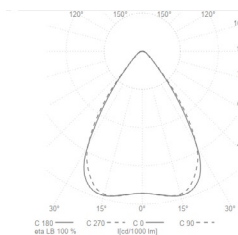

**WELCHER EINSATZ ERSETZT IHREN BESTAND?**

BESTAND - IN T5/T8	ERSATZ IN LED	SYSTEMLEISTUNG	EFFIZIENZ	ENERGIEEINSPARUNG
1x T5 35W	2061W 110°1LED5 / 840350	20W	158 lm/W	- 43%
1x T5 49W 1x T8 58W	2061W 110°1LED5 / 840434	25W	158 lm/W	- 57%
1x T5 80W 2x T5 35W	2061W 110°1LED5 / 840503	30W	158 lm/W	- 62%
2x T5 49W	2061W 110°1LED5 / 840770	46W	157 lm/W	- 53%
2x T8 58W	2061W 110°1LED5 / 840820	49W	155 lm/W	- 58%
2x T8 80W	2061W 110°1LED5 / 840995	62W	150 lm/W	- 61%

### AUSSTRAHLWINKEL

30°  
extrem tiefstrahlend

60°  
tiefstrahlend

110°  
breitstrahlend

AS  
asymmetrisch

DS  
Doppeltasymmetrisch

### EMPFOHLENE LICHTPUNKTHÖHE:

≥ 7 Meter

≥ 5 Meter

≥ 3,5 Meter

≥ 3,5 Meter

≥ 3,5 Meter