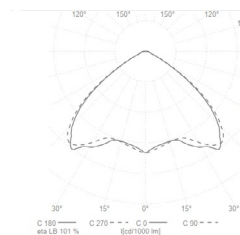

### AUSSTRAHLWINKEL

30°  
extrem tiefstrahlend

60°  
tiefstrahlend

110°  
breitstrahlend

AS  
asymmetrisch

DS  
Doppeltasymmetrisch

### EMPFOHLENE LICHTPUNKTHÖHE:

≥ 7 Meter

≥ 5 Meter

≥ 3,5 Meter

≥ 3,5 Meter

≥ 3,5 Meter