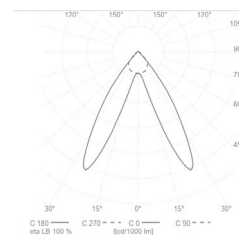

### AUSSTRAHLWINKEL

30°  
extrem tiefstrahlend

60°  
tiefstrahlend

110°  
breitstrahlend

AS  
asymmetrisch

DS  
Doppeltasymmetrisch

### EMPFOHLENE LICHTPUNKTHÖHE:

≥ 7 Meter

≥ 5 Meter

≥ 3,5 Meter

≥ 3,5 Meter

≥ 3,5 Meter