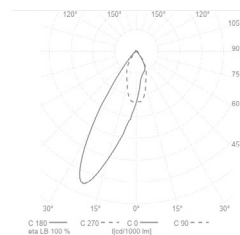

### AUSSTRAHLWINKEL

30°  
extrem tiefstrahlend

60°  
tiefstrahlend

110°  
breitstrahlend

AS  
asymmetrisch

DS  
Doppeltasymmetrisch

### EMPFOHLENE LICHTPUNKTHÖHE:

≥ 7 Meter

≥ 5 Meter

≥ 3,5 Meter

≥ 3,5 Meter

≥ 3,5 Meter