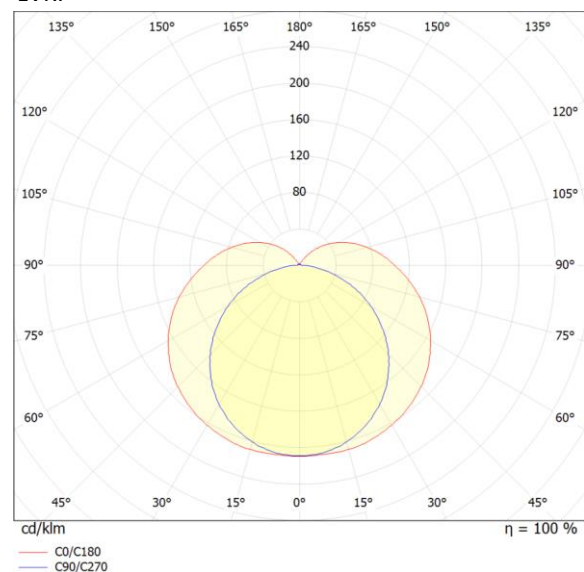

IP11-00001

Verdura

LED-Feuchtraumwanneleuchte. Gehäuse aus glasfaserverstärktem Polyester (RAL 7035), schwer entflammbar. Wanne in PMMA oder PC erhältlich. Geschäumte Dichtung aus PUR.

- 3-polige Anschlussklemme
- Dimmbare Version (DALI-DIM) gegen Aufpreis verfügbar
- Leuchte für den Innen- und überdachten Außenbereich
- Bestückt mit Vollspektrum LEDs für die Pflanzen-/Pilzzucht

#### TECHNISCHE DATEN:

Leuchtenlichtstrom:	5850 lm
Leuchtenlichtausbeute:	89 lm/W
Systemleistung:	66 W
Betriebswirkungsgrad:	100 %
Farbtemperatur:	4000 K
Farbwiedergabeindex Ra:	>= 97
Farbtoleranz (MacAdam):	3
LED-Lebensdauer:	50.000 h
UGR 4H8H (20%, 50%, 70%):	18,6 / 28,4
Spannung:	230 V / 50 Hz
Farbe-Gehäuse:	grau

#### DIMENSION:

Länge-L:	1519 mm
Breite-B:	90 mm
Höhe-H:	108 mm