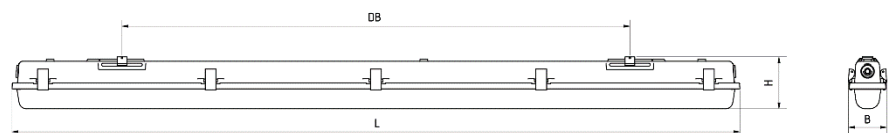

#### TECHNISCHE DATEN:

Leuchtenlichtstrom:	5850 lm
Leuchtenlichtausbeute:	89 lm/W
Systemleistung:	66 W
Betriebswirkungsgrad:	100 %
Farbtemperatur:	4000 K
Farbwiedergabeindex Ra:	>= 97
Farbtoleranz (MacAdam):	3
LED-Lebensdauer:	50.000 h
UGR :	20,0 / 19,0
Spannung:	230 V / 50 Hz
Farbe-Gehäuse:	grau

#### DIMENSION:

Länge-L:	1519 mm
Breite-B:	90 mm
Höhe-H:	108 mm
Deckenbefestigung-DB:	1060 mm
Gewicht:	2,45 kg

Diese Leuchte enthält eine Lichtquelle der Energieeffizienzklasse E

Letzte Änderung: Mittwoch, 30. März 2022, technische Änderungen und Irrtümer vorbehalten