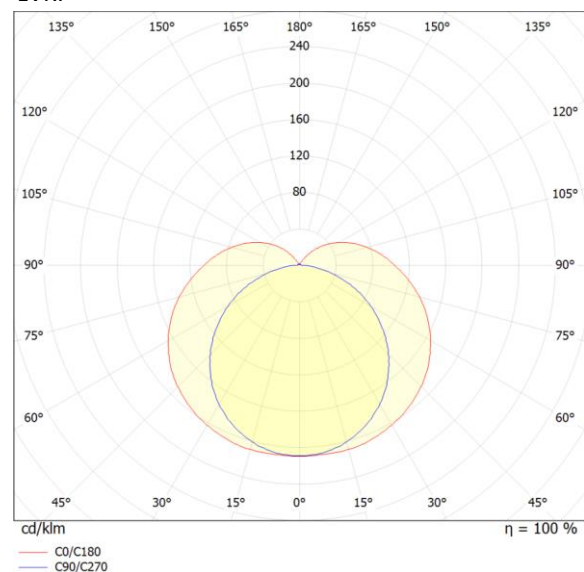

IP11-00001

Verdura

LED-Feuchtraumwannenleuchte. Gehäuse aus glasfaserverstärktem Polyester (RAL 7035), schwer entflammbar. Wanne besteht aus PMMA. Geschäumte Dichtung aus PUR.

- 3-polige Anschlussklemme
- Dimmbare Version (DALI-DIM) gegen Aufpreis verfügbar
- Leuchte für den Innen- und überdachten Außenbereich
- Bestückt mit Vollspektrum LEDs für die Pflanzen-/Pilzzucht

#### TECHNISCHE DATEN:

Leuchtenlichtstrom:	5850 lm
Leuchtenlichtausbeute:	89 lm/W
Systemleistung:	66 W
Betriebswirkungsgrad:	100 %
Farbtemperatur:	4000 K
Farbwiedergabeindex Ra:	>= 97
Farbtoleranz (MacAdam):	3
LED-Lebensdauer:	50.000 h
UGR :	20,0 / 19,0
Spannung:	230 V / 50 Hz
Farbe-Gehäuse:	grau

#### DIMENSION:

Länge-L:	1519 mm
Breite-B:	90 mm
Höhe-H:	108 mm
Deckenbefestigung-DB:	1060 mm
Gewicht:	2,45 kg

Diese Leuchte enthält eine Lichtquelle der Energieeffizienzklasse E

Letzte Änderung: Mittwoch, 30. März 2022, technische Änderungen und Irrtümer vorbehalten