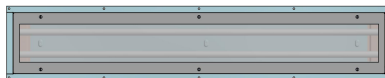

Reinraum

Einbau RR Leuchten

Modell	Abmessung	Leistung	Lichtfarbe	Steuerung	Bestand	Preis	Artikelnummer	Hinweis
432RR GS-PS 2LED 25W (LED Roehre)	1580x300x85	80W	4000K	fuer LED Roehre	38	40,00 EUR	RR02-00028	
432RR GS-PS 2LED 25W (ohne LED Roehre)	1580x300x85	80		fuer LED Roehre	18	40,00 EUR	RR02-00028