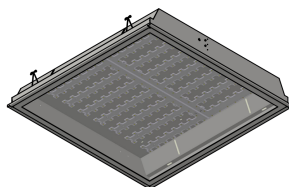

Einbauleuchten

Modell	Abmessung	Leistung	Lichtfarbe	Steuerung	Bestand	Preis	Artikelnummer	Hinweis
Einbauleuchte	598x598x57mm	45W	4000K	DALI	3	75,00 EUR	EL05-00017	6494-57 MMPS OS 4LED2