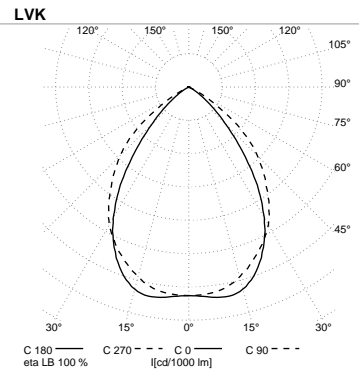

22-0011106

SIRA-FLAT AL DLH-RV+ 1LED4 /840550

CE IP20   ta25

Direkt strahlende LED-Anbauleuchte aus Stahlblech pulverbeschichtet in weiß. Darklightraster aus reflexionsverstärkendem Rastermaterial. Seitenreflektoren und Querlamellen parabolisch.

### TECHNISCHE DATEN

Leuchtenlichtstrom:	3855 lm
Leuchtenlichtausbeute:	120 lm/W
Systemleistung:	32 W
Betriebswirkungsgrad:	100 %
Farbtemperatur:	4000 K
Farbwiedergabeindex Ra:	>= 80
Farbtoleranz (MacAdam):	3
Lebensdauer:	50.000h (L80B10)
UGR 4H8H (20%, 50%, 70%) C0 / C90:	16,2 / 20,1
Umgebungstemperatur von - bis:	-20 - 40 °C

### ABMESSUNGEN

Länge-L:	1181 mm
Breite-B:	170 mm
Höhe-H:	36 mm
Gewicht:	5 kg
Deckenbefestigung-DB:	1140 mm
Farbe-Gehäuse:	Weiß