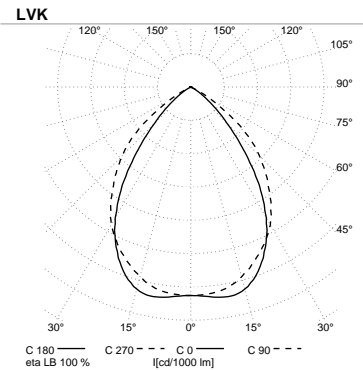

22-0011108

SIRA-FLAT AL DLH-RV+ 1LED5 /840690

CE IP20   ta25

Direkt strahlende LED-Anbauleuchte aus Stahlblech pulverbeschichtet in weiß. Darklightraster aus reflexionsverstärkendem Rastermaterial. Seitenreflektoren und Querlamellen parabolisch.

TECHNISCHE DATEN

Leuchtenlichtstrom:	4836 lm
Leuchtenlichtausbeute:	118 lm/W
Systemleistung:	41 W
Betriebswirkungsgrad:	100 %
Farbtemperatur:	4000 K
Farbwiedergabeindex Ra:	>= 80
Farbtoleranz (MacAdam):	3
Lebensdauer:	50.000h (L80B10)
UGR 4H8H (20%, 50%, 70%) C0 / C90:	16,2 / 20,0
Umgebungstemperatur von - bis:	-20 - 40 °C

ABMESSUNGEN

Länge-L:	1481 mm
Breite-B:	170 mm
Höhe-H:	36 mm
Gewicht:	5.8 kg
Deckenbefestigung-DB:	1440 mm
Farbe-Gehäuse:	Weiß